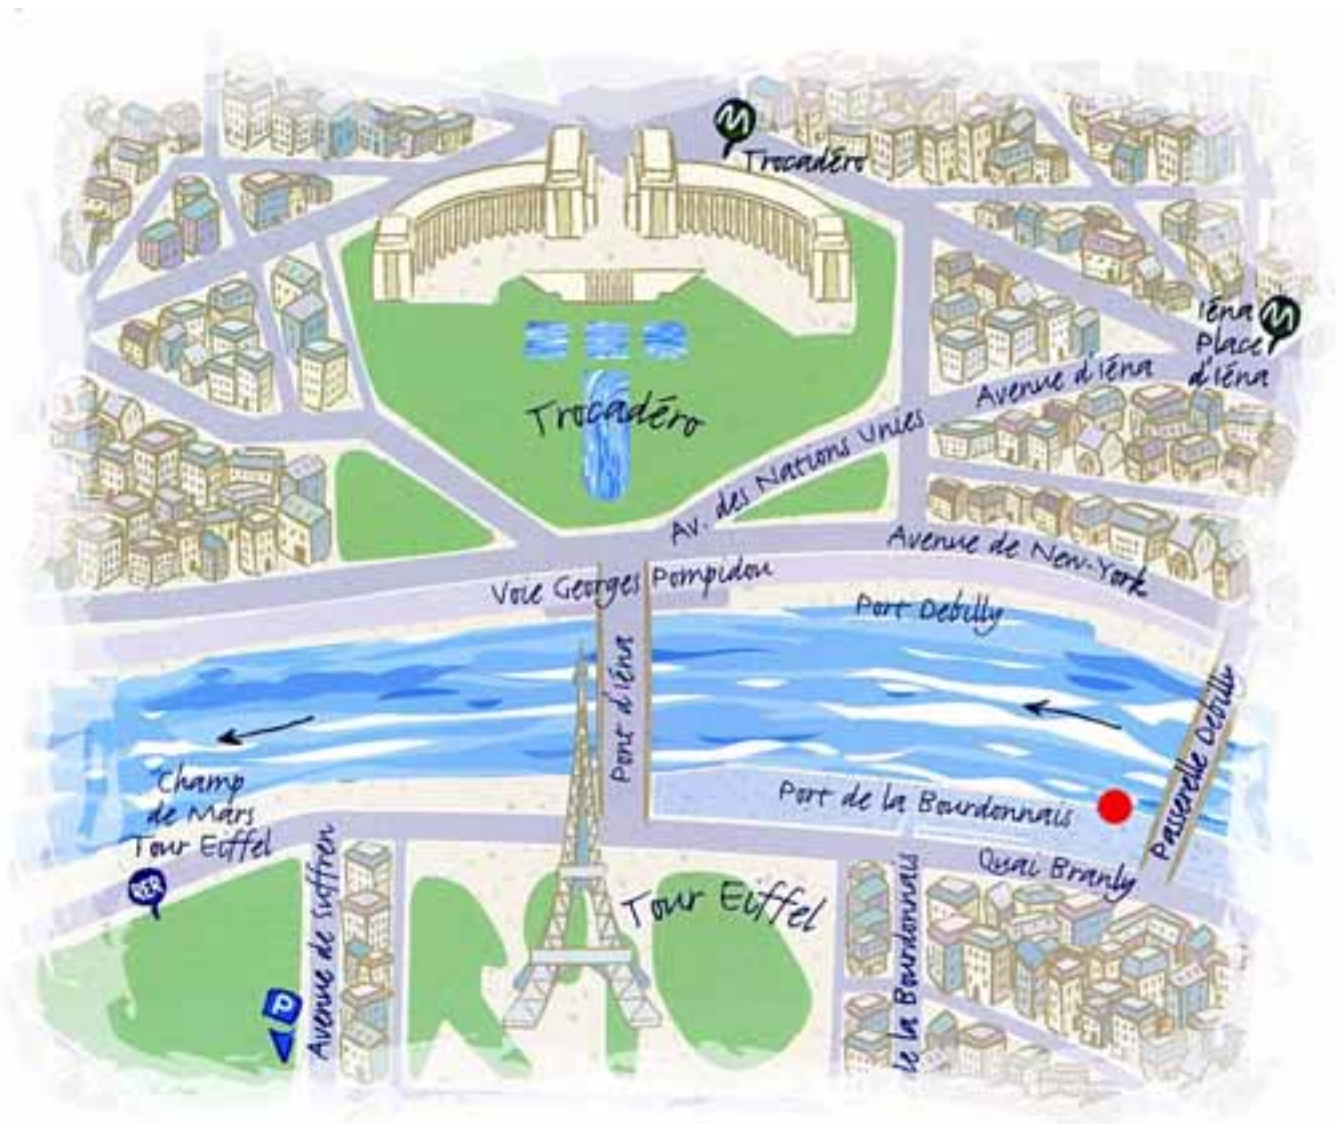

Embarquement possible quai Branly - port de la Bourdonnais (75007)

Transports en commun :
RER C, station Pont de l'Alma

Parkings :
Saemes - Quai Branly-Tour Eiffel

Adresse Googlemaps :
1, Port de la Bourdonnais - 75007 Paris