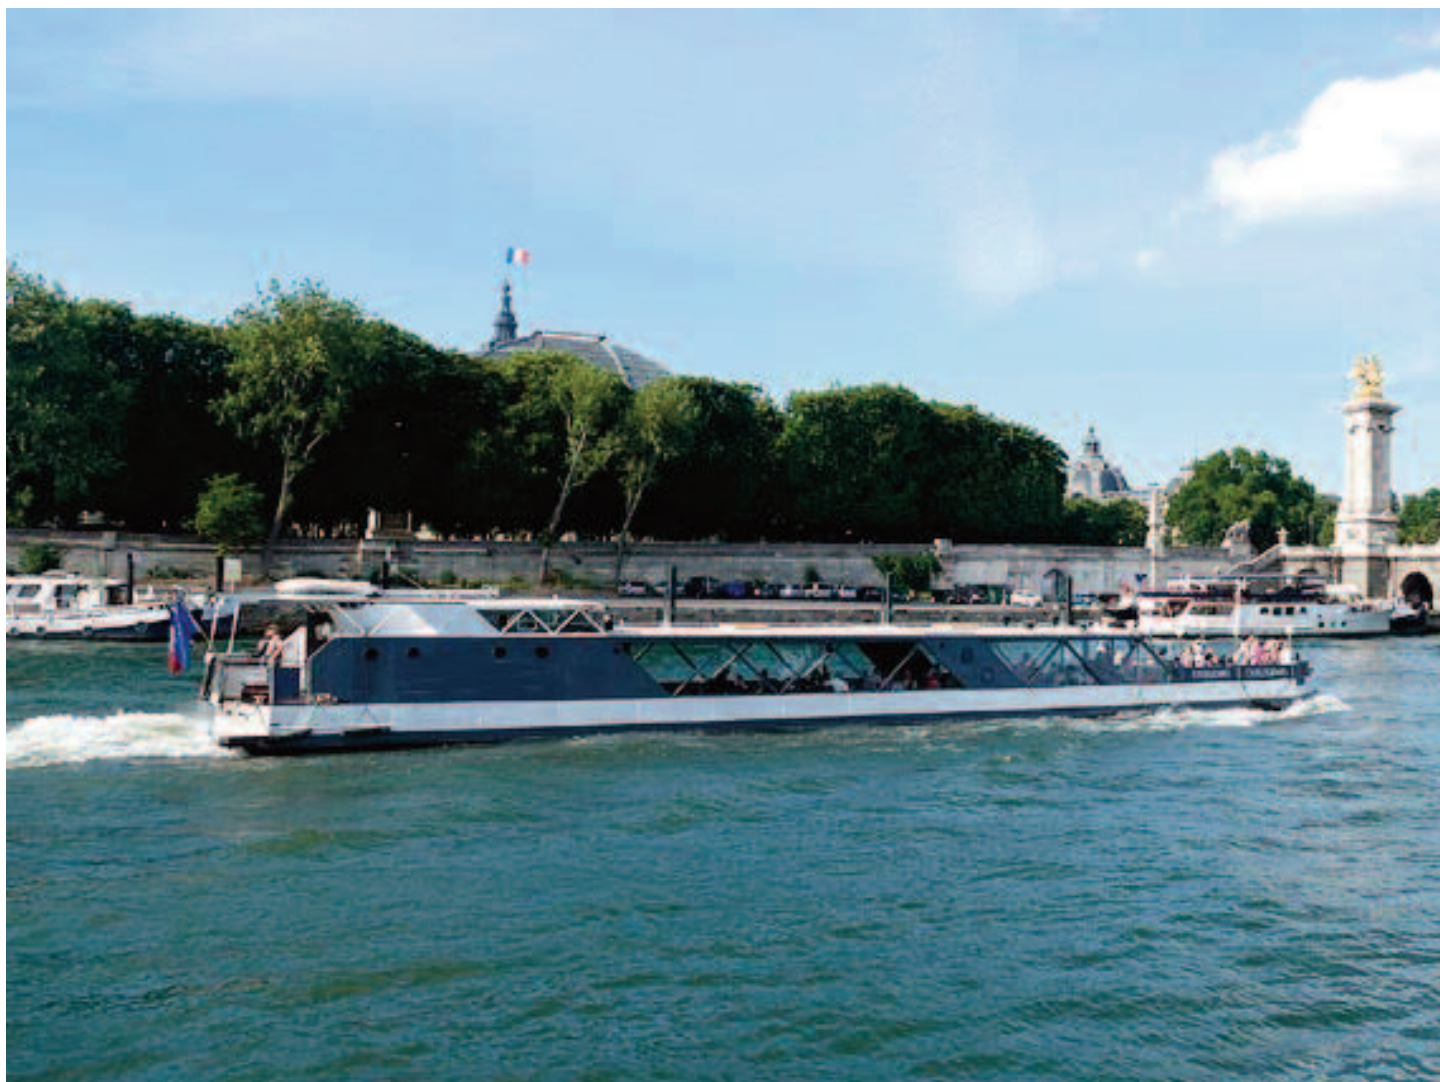

50 personnes en séminaire / 50 people in workshop

120 personnes en cocktail / 120 people in cocktail

BM6

Repas assis / Sit-down meal : 100

Cocktail / Cocktail : 120

Séminaire / Workshop : 50

Le bateau devant le pont Alexandre III / The boat in front of the bridge Alexander III