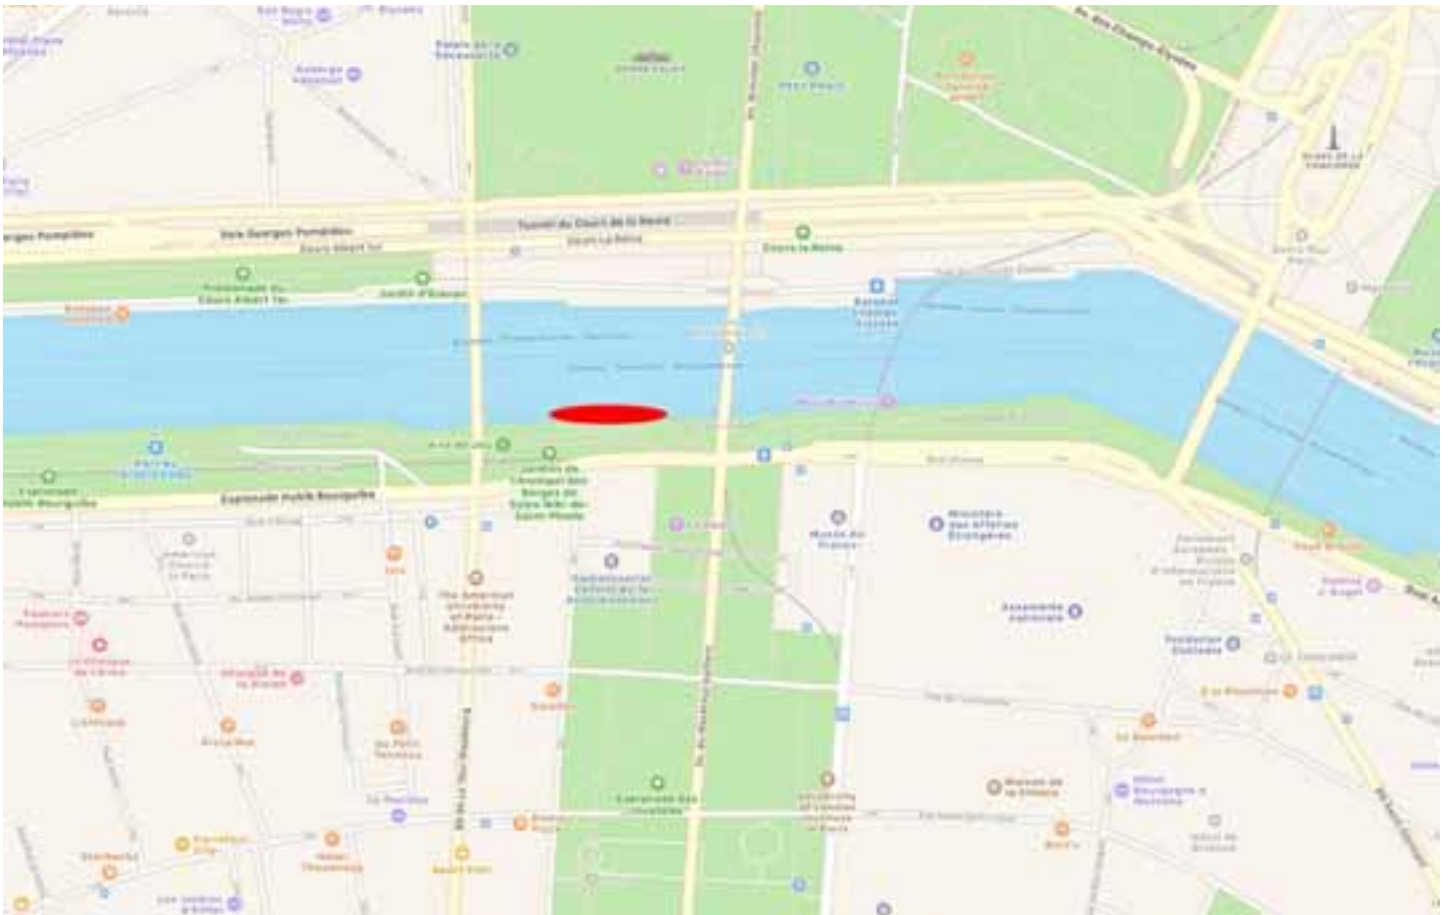

Sur la Seine depuis 1999

Embarquement pont Alexandre III - rive gauche (75007)

Transports en commun :

Méto ligne 8, station Invalides
Méto ligne 13, station Invalides
RER C, station Invalides
Bus lignes 28 & 93, station Invalides

Parkings :

QPark - Tour Maubourg
Parking Université

Adresse Googlemaps :

10 port des Invalides, 75007 Paris